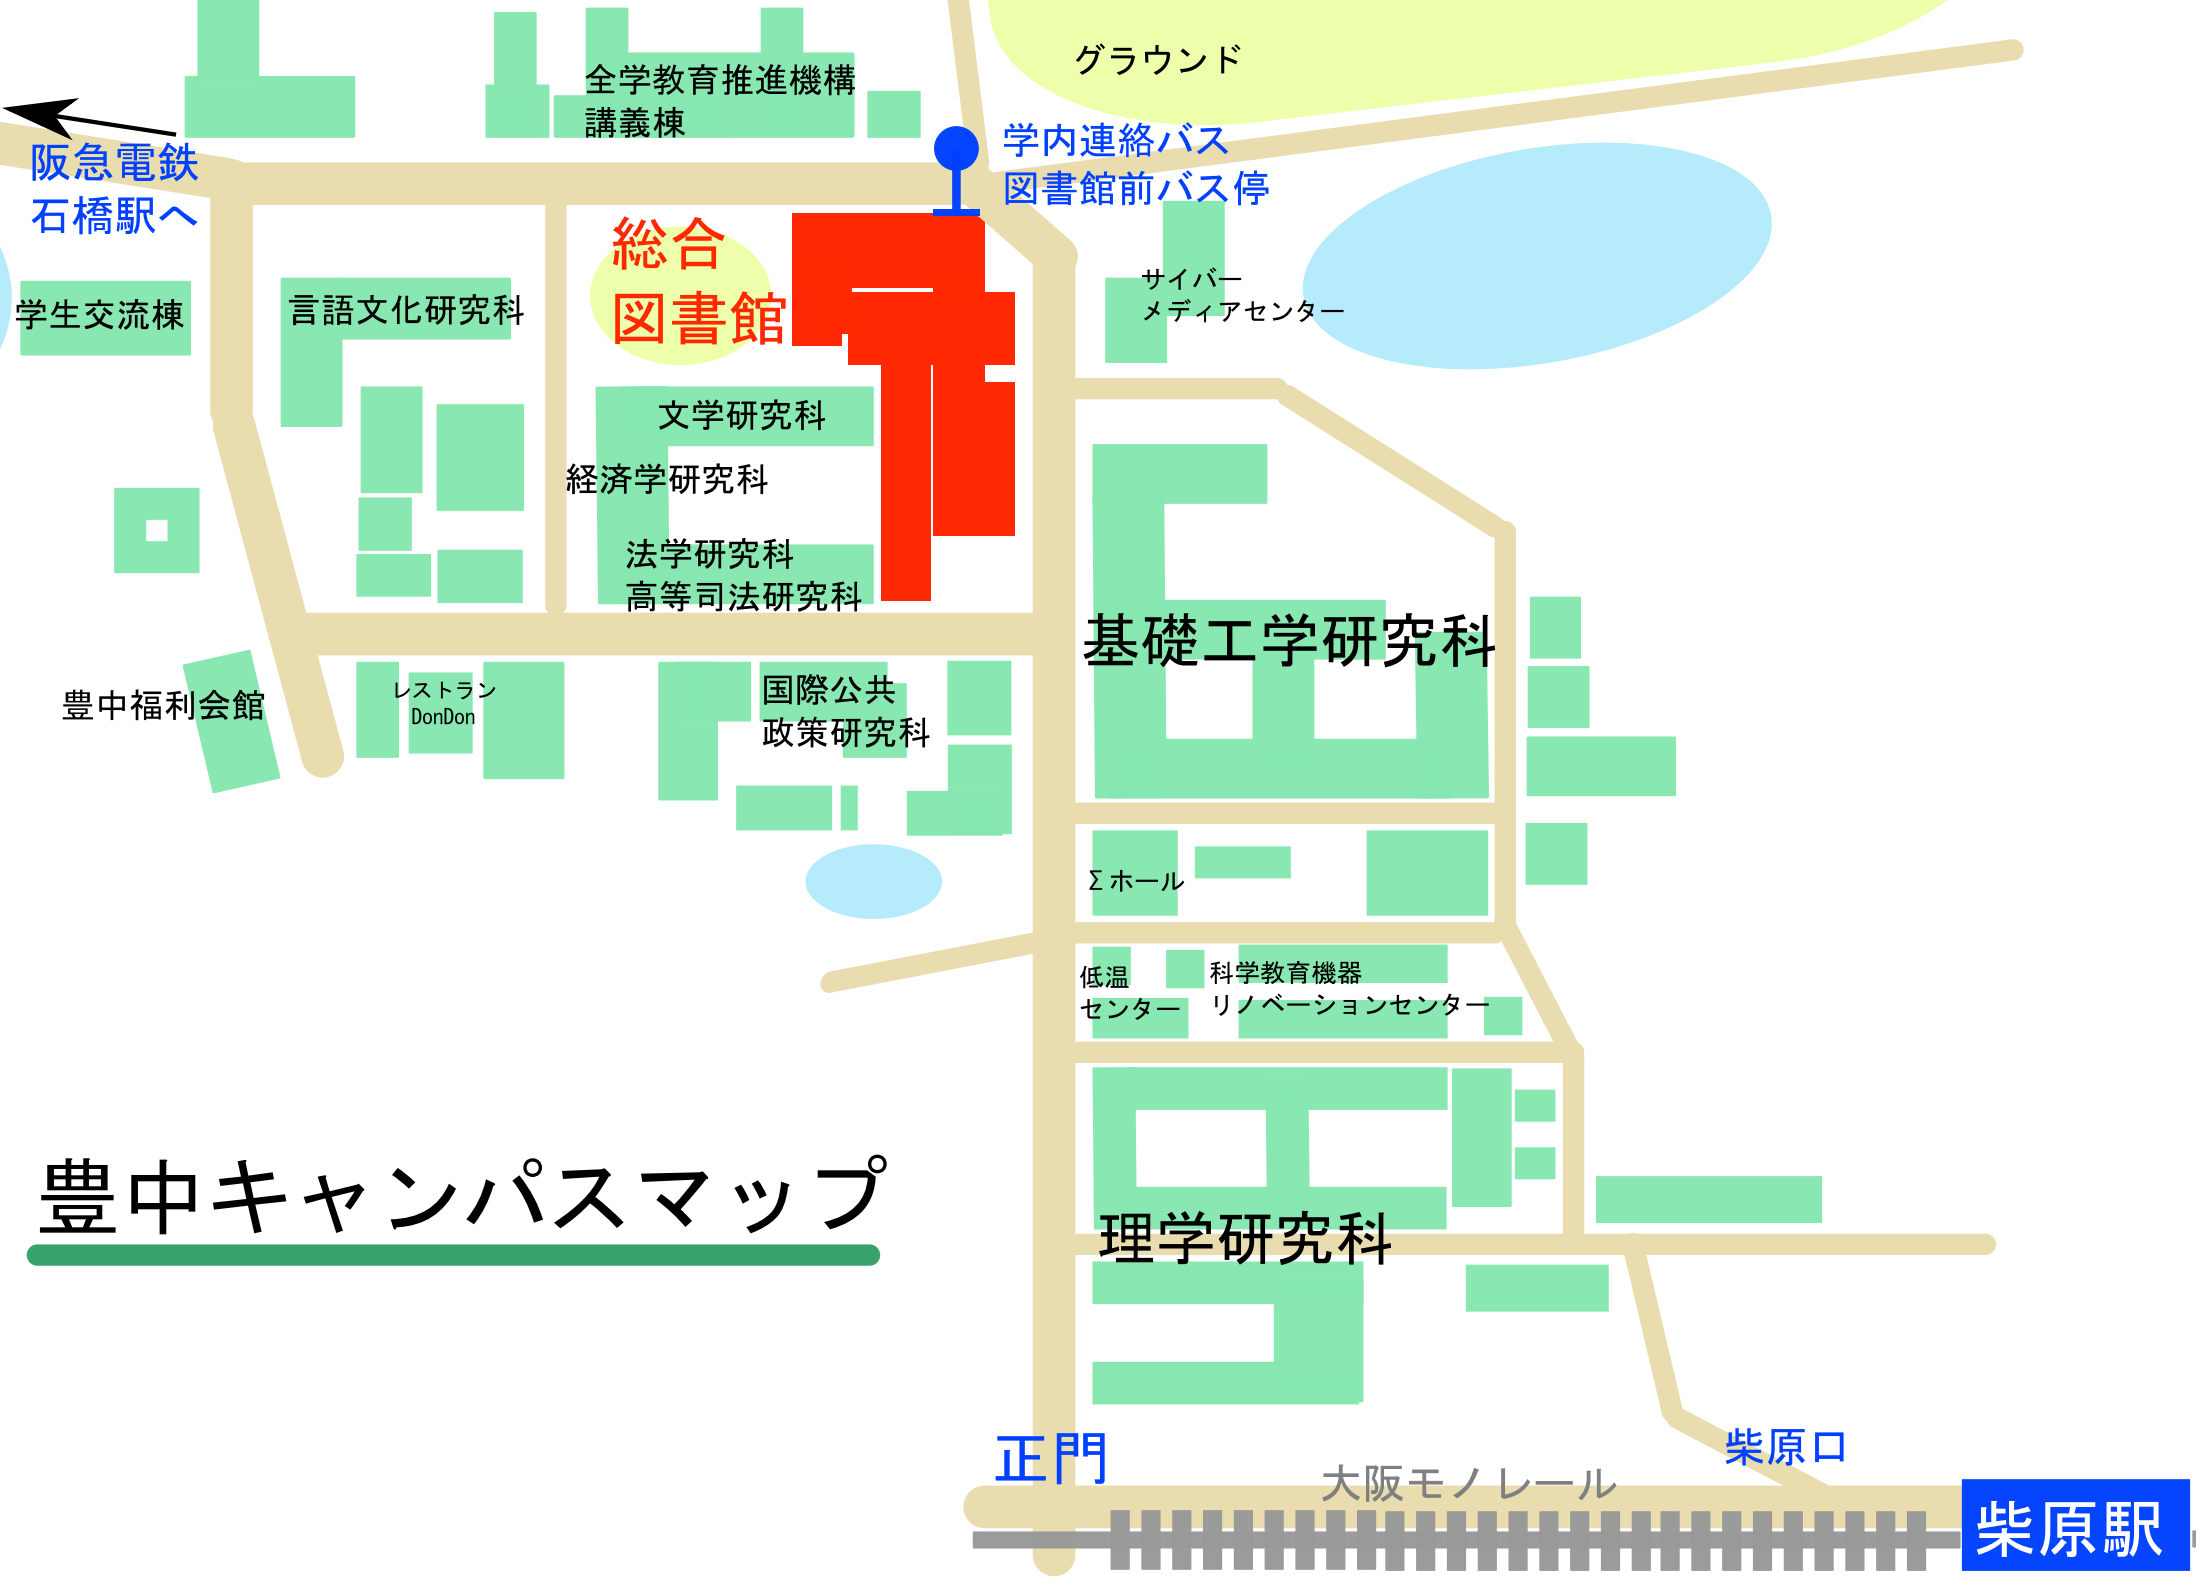

# 豊中キャンパスマップ

阪急電鉄  
石橋駅へ

全学教育推進機構  
講義棟

グラウンド

学内連絡バス  
図書館前バス停

総合  
図書館

サイバー  
メディアセンター

学生交流棟

言語文化研究科

文学研究科

経済学研究科

法学研究科  
高等司法研究科

基礎工学研究科

豊中福利会館

レストラン  
DonDon

国際公共  
政策研究科

Σホール

低温  
センター 科学教育機器  
リノベーションセンター

理学研究科

正門

大阪モノレール

柴原口

柴原駅