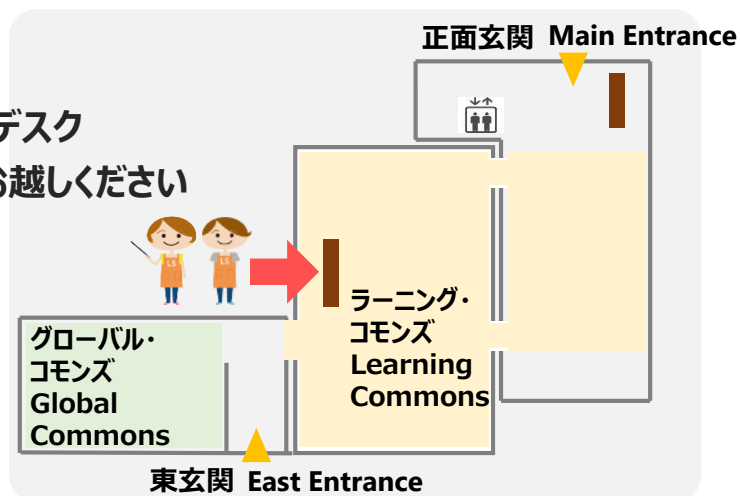

LSと行く!

総合図書館ツアー

総合図書館のラーニング・サポーター（LS）が、総合図書館を案内するツアーです。対面授業も再開して、またキャンパスに来られるようになったけど、まだ図書館には行ったことない……という方、改めて図書館の使い方を知りたい方、この機会にぜひご参加ください！

■ **日時** : 2021/ 7/7 (Wed.) - 7/16 (Fri.)

	月 / Mon.	火 / Tue.	水 / Wed.	木 / Thu	金 / Fri
	7/5	7/6	7/7	7/8	7/9
日本語			13:10~	12:10~	13:10~
			16:20~	13:10~	16:50~
	7/12	7/13	7/14	7/15	7/16
日本語	12:10~	13:10~	12:10~	13:10~	12:10~
	16:50~				16:50~

- 各回定員 5 名（先着順）※予約不要です。
- 所要時間：約20分
- すべて日本語での開催です。/ The tours are held in Japanese only. Sorry.
- 都合により中止・変更になることがあります。

■ 集合場所

総合図書館B棟 2F
ラーニング・サポートデスク

開始時間までにお越しください

最新情報をお届け！
Follow and get current info
@LS_OUMainLib