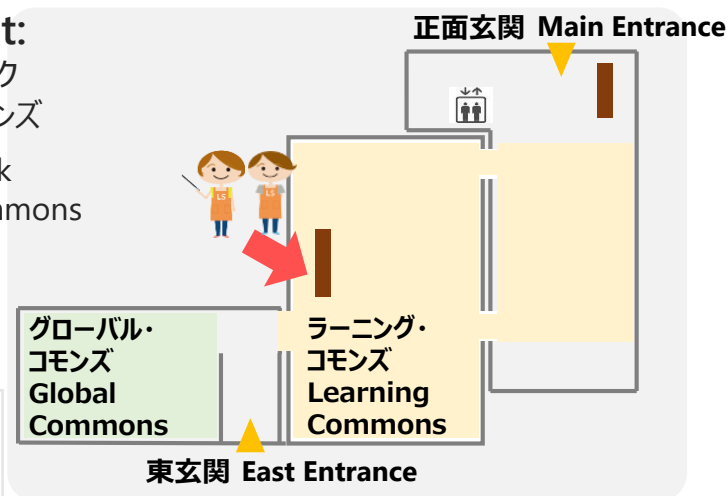

総合図書館へようこそ！

LS(ラーニング・サポーター)が館内をご案内します。

Welcome to the Main Library! Learning Supporters (LSs) will show you around the library. Please join us on this special opportunity!

■ 日時 Schedule: 2022/ 4/18 (Mon) - 4/22 (Fri)

	月 / Mon	火 / Tue	水 / Wed	木 / Thu	金 / Fri
	4/18	4/19	4/20	4/21	4/22
日本語	12:10~	12:10~	12:10~	13:00~	12:10~
					16:50~
中文		16:50~		13:00~	
English			12:50~	12:10~	

- 予約不要。各回先着5名。
  You don't need to reserve. Capacity 5 people each time.
- 所要時間：約20分
  The tour takes about 20 min.
- 都合により中止・変更になることがあります。
  The tour may be cancelled or changed.

■ 集合 Meeting at:

ラーニング・サポートデスク
@ラーニング・コモンズ

Learning Support Desk
@Learning Commons