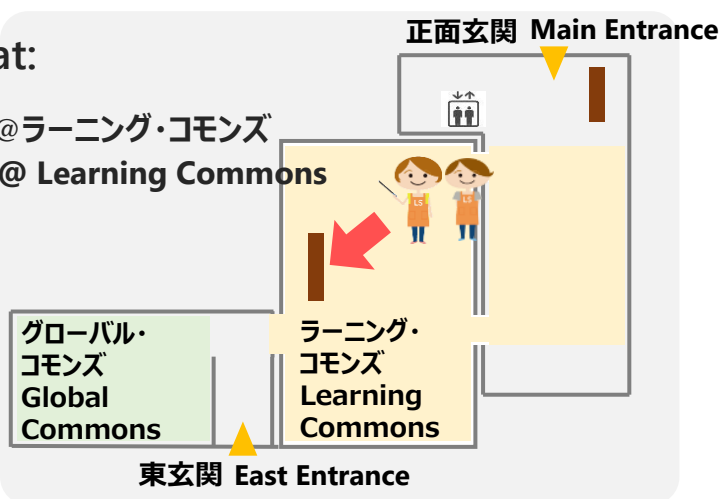

総合図書館へようこそ！

LS(ラーニング・サポーター)が館内をご案内します。

Welcome to the Main Library! Learning Supporters (LSs) will show you around the library. Please join us on this special opportunity!

LSの

図書館
ツアー

■ 日時 Schedule: 2022/ 10/11(Tue) - 10/17 (Mon)
★平日のみ Weekday Only

	10/11(Tue)	10/12(Wed)	10/13(Thu)	10/14(Fri)	10/17(Mon)
日本語	12:10～ 【神崎】	13:00～ 【出口】	13:00～ 【小川】	12:10～ 【村】	12:10～ 【松元】
	17:10～ 【二宮】				
中文	16:50～ 【殷】		13:00～ 【朱】		16:50～ 【張】
English		12:30～ 【藤原】	12:10～ 【ZHANG】		12:30～ 【ZHANG】

1. 予約不要。各回先着5名。
     You don't need to reserve. Capacity 5 people each time.
   - 所要時間：約20分
     The tour takes about 20 min.
   - 都合により中止・変更になることがあります。
     The tour may be cancelled or changed.
   - 上記以外の日時でも対応できる場合があります。ご希望の日時・言語をご連絡ください。
     We may be able to accommodate other dates and times. Please let us know your preferred date and time and language.
2. ✉ E-mail: tosyo-sogo-sanko@office.osaka-u.ac.jp

■ 集合 Meeting at:

ラーニング・サポートデスク@ラーニング・コモンス
Learning Support Desk @ Learning Commons