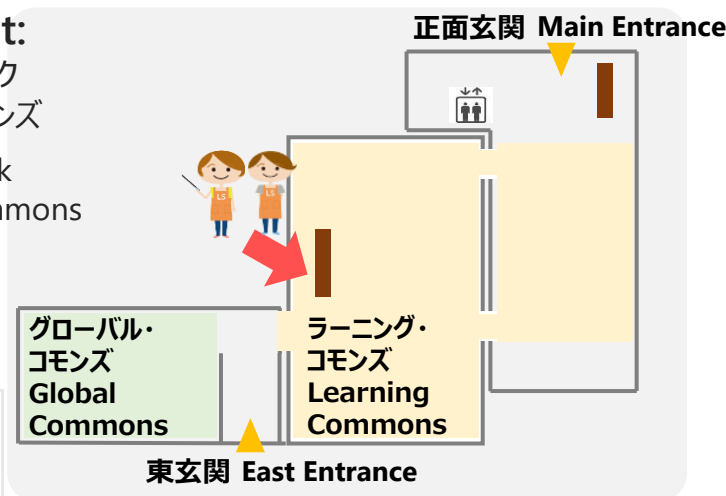

総合図書館へようこそ！

LS(ラーニング・サポーター)が館内をご案内します。

Welcome to the Main Library! Learning Supporters (LSs) will show you around the library. Please join us on this special opportunity!

■ 日時 Schedule: 2023/ 4/17 (Mon) - 4/21 (Fri)

	月 / Mon	火 / Tue	水 / Wed	木 / Thu	金 / Fri
	4/17	4/18	4/19	4/20	4/21
日本語		12:10~	12:10~	12:10~	12:10~
		16:50~		16:50~	
中文			16:50~	16:50~	
English	16:50~				12:30~

- 予約不要。各回先着5名。
  You don't need to reserve. Capacity 5 people each time.
- 所要時間：約20分
  The tour takes about 20 min.
- 都合により中止・変更になることがあります。
  The tour may be cancelled or changed.

■ 集合 Meeting at:

ラーニング・サポートデスク
@ラーニング・コモンズ

Learning Support Desk
@Learning Commons