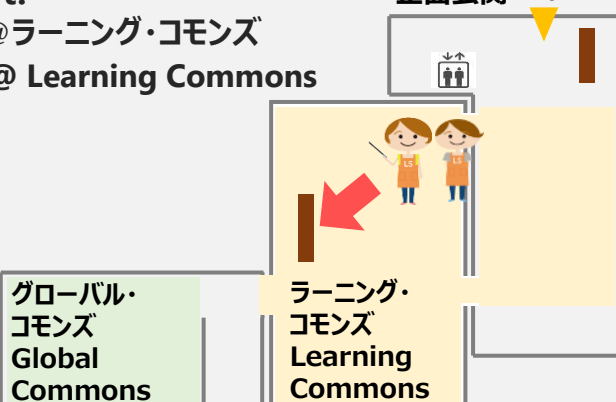

総合図書館へようこそ！

LS(ラーニング・サポーター)が館内をご案内します。

Welcome to the Main Library! Learning Supporters (LSs) will show you around the library. Please join us on this special opportunity!

LSの

図書館
ツアー

■ 日時 Schedule: Oct. 10[Tue] – 16[Mon], 2023
★平日のみ Weekdays Only

	10/10(Tue)	10/11(Wed)	10/12(Thu)	10/13(Fri)	10/16(Mon)
日本語	12:20～	12:20～	12:30～	12:20～	12:20～
	16:50～	17:20～	16:50～		16:50～
中文		16:50～	12:10～		
English	13:00～ 17:20～	13:10～			13:10～

- 予約不要。各回先着5名。
  No Pre-registration required. First 5 people to arrive each time.
- 所要時間：約20分
  The tour takes about 20 min.
- 都合により中止・変更になることがあります。
  The tour may be cancelled or changed.
- 上記以外の日時でも対応できる場合があります。ご希望の日時・言語をご連絡ください。
  We may be able to accommodate other dates and times. Please let us know your preferred date, time and language.

📧 E-mail: tosyo-sogo-sanko@office.osaka-u.ac.jp

■ 集合 Meeting at:
ラーニング・サポートデスク@ラーニング・commons
Learning Support Desk @ Learning Commons

正面玄関 Main Entrance