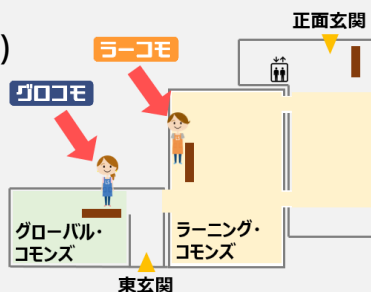

2020
春夏学期

名前	対応時間	留学先	期間	留学の種類	TOEFL	IELTS
小川 ラーニング	木 13:00-16:00	中国	半年	学部留学	-	-
林 ラーニング	月 16:00-18:00 水 14:00-17:00	イギリス	1ヶ月	夏期語学研修 プログラム	-	-
阿部 グローバル	月 11:00-13:00 火 11:00-13:00	カナダ	1ヶ月	語学留学 (夏季休暇)	相談OK	相談OK
			半年	大学留学 (交換留学)		
稲垣 グローバル	月 13:00-15:00 金 13:00-15:00	デンマーク	半年	学部留学 (交換留学)	相談OK	相談OK

留学の経験をしたラーニング・サポーター(LS)が自身の体験談をお話します。気軽にお声がけください。

場所 - 総合図書館(豊中キャンパス)

ラーニング・commons
グローバル・commons