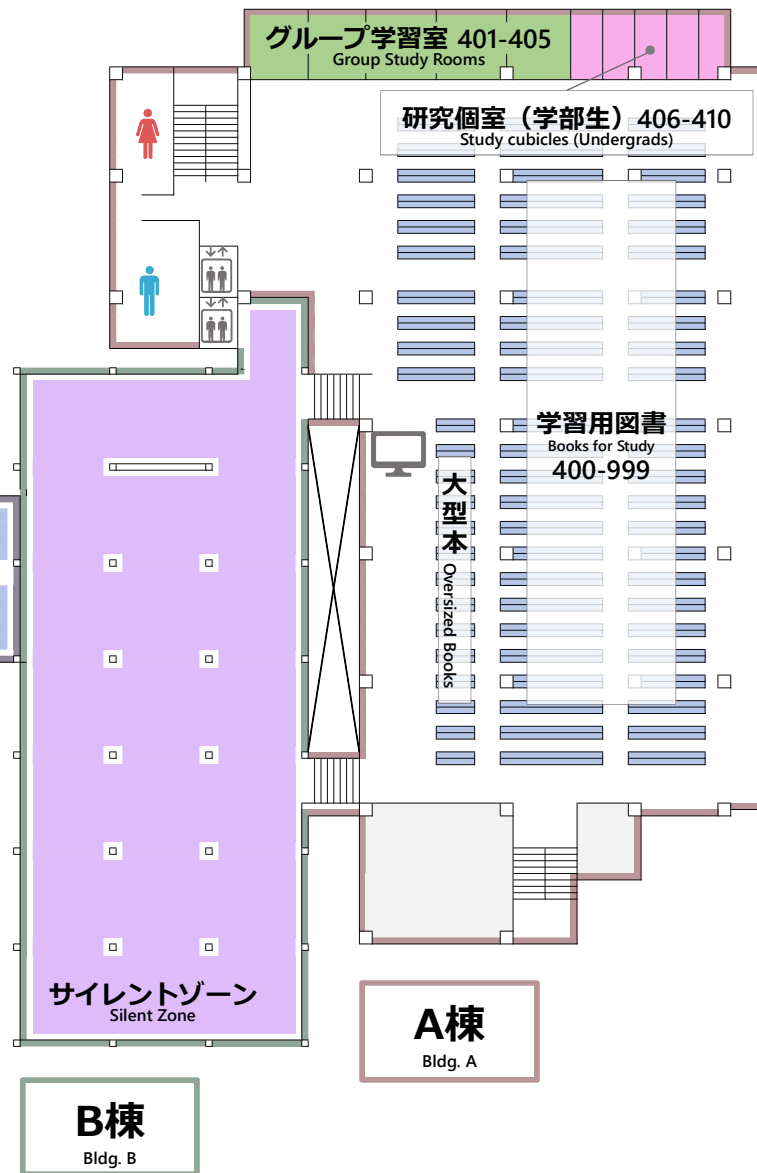

4F

蔵書検索 (OPAC) 用端末  
OPAC Terminals

書庫棟  
Stacks Building

B棟  
Bldg. B

A棟  
Bldg. A