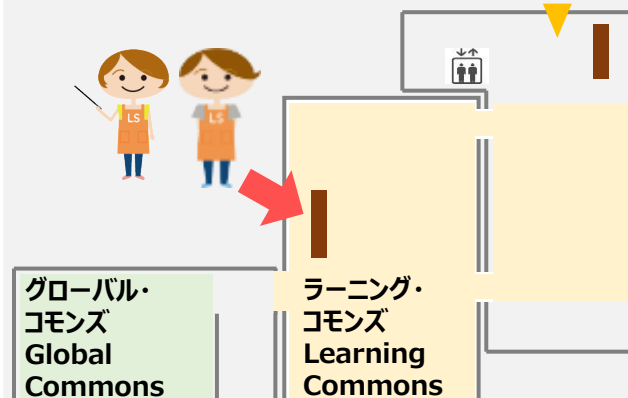

Tell the LS at the Learning Support Desk that you would like to take the library tour.

- 予約不要。一度に5名まで対応可能。
No reservation required. We can accommodate up to 5 people at a time.
- 対応言語：日本語、英語、中国語 Language: Japanese, English and Chinese
- 所要時間：約20分 Each tour will take about 20 min.

■ 集合 Meeting at:

ラーニング・サポートデスク
@ラーニング・コモンズ

Learning Support Desk
@Learning Commons

正面玄関 Main Entrance

図書館では、大学院生のラーニング・サポーター (LS) が、皆さんの学習相談を受け付けています。

Learning Supporters (LSs), graduate student staff at The University of Osaka Libraries, will assist you in your studies.