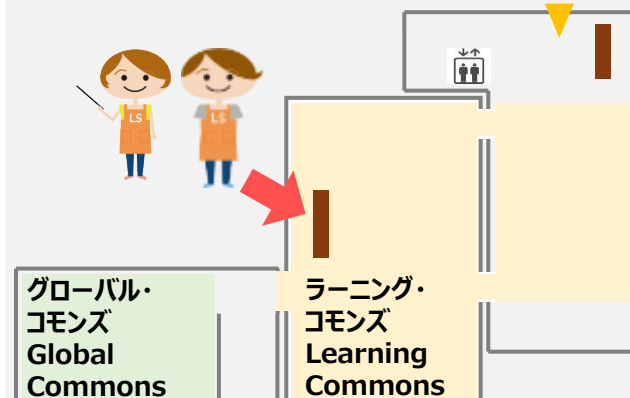

Tell the LS at the Learning Support Desk that you would like to take the library tour.

- 予約不要。一度に5名まで対応可能。
No reservation required. We can accommodate up to 5 people at a time.
- 対応言語：日本語、英語、中国語 Language: Japanese, English and Chinese
- 所要時間：約20分 Each tour will take about 20 min.

■ 集合 Meeting at:

ラーニング・サポートデスク
@ラーニング・コモンズ

Learning Support Desk
@Learning Commons

正面玄関 Main Entrance

図書館では、大学院生のラーニング・サポーター (LS) が、皆さんの学習相談を受け付けています。

Learning Supporters (LSs), graduate student staff at The University of Osaka Libraries, will assist you in your studies.